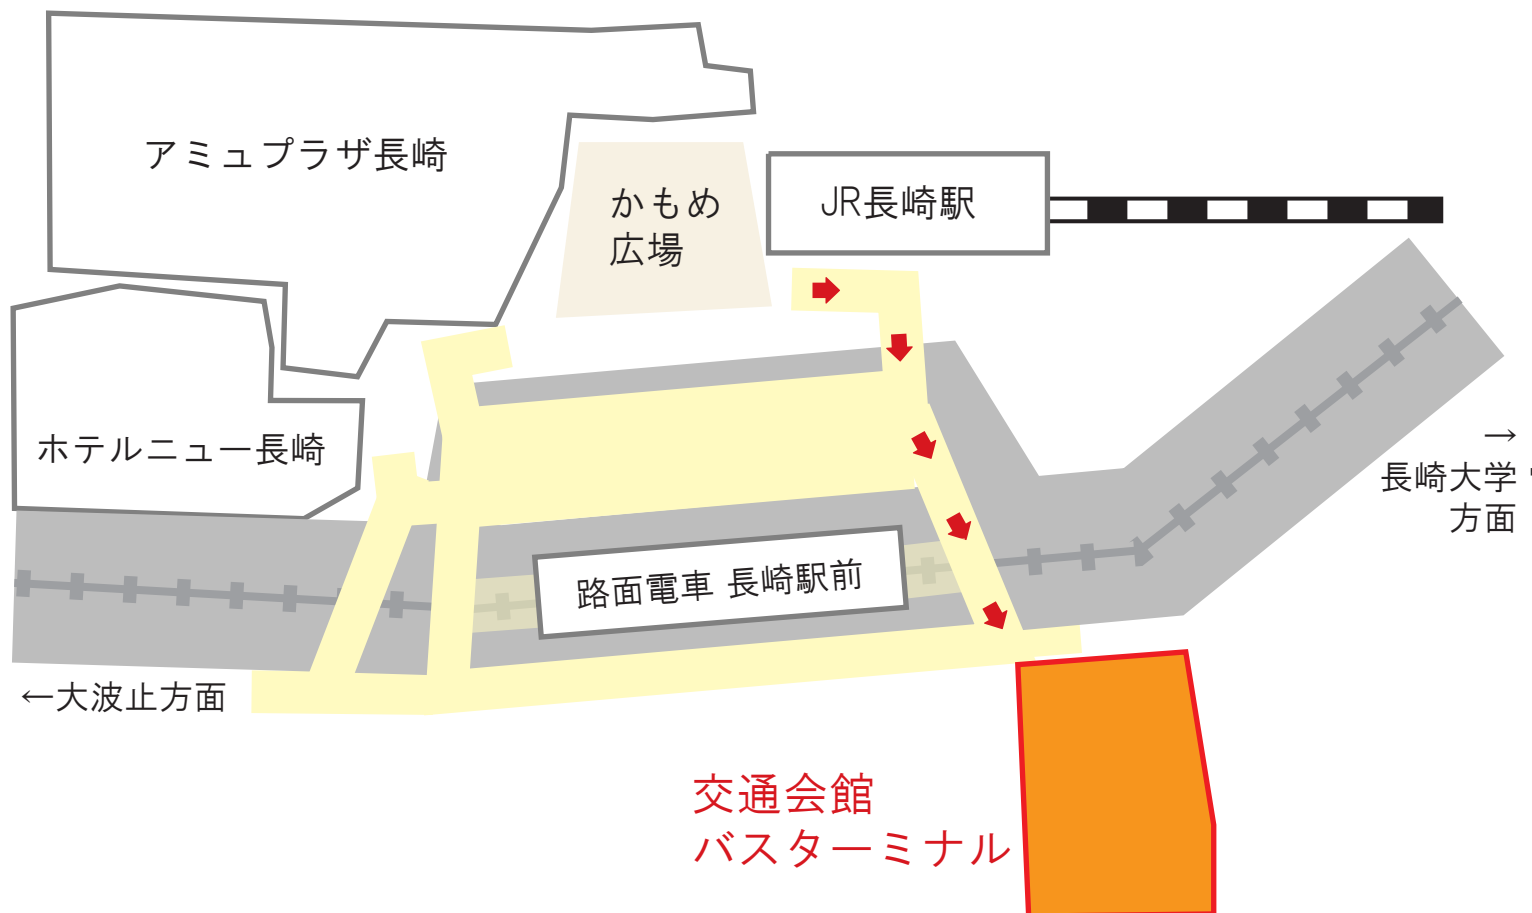

交通会館バスターミナル案内図

長崎駅前から歩道橋を渡ると、交通会館バスターミナルがあります。

交通会館バスターミナルから空港行きリムジンバス（浦上経由空港行きバス）に乗車し、長大裏門前バス停で下車してください。

リムジンバスに乗り切れない時は、長大行き直行臨時バスを増便します。料金は150円です。