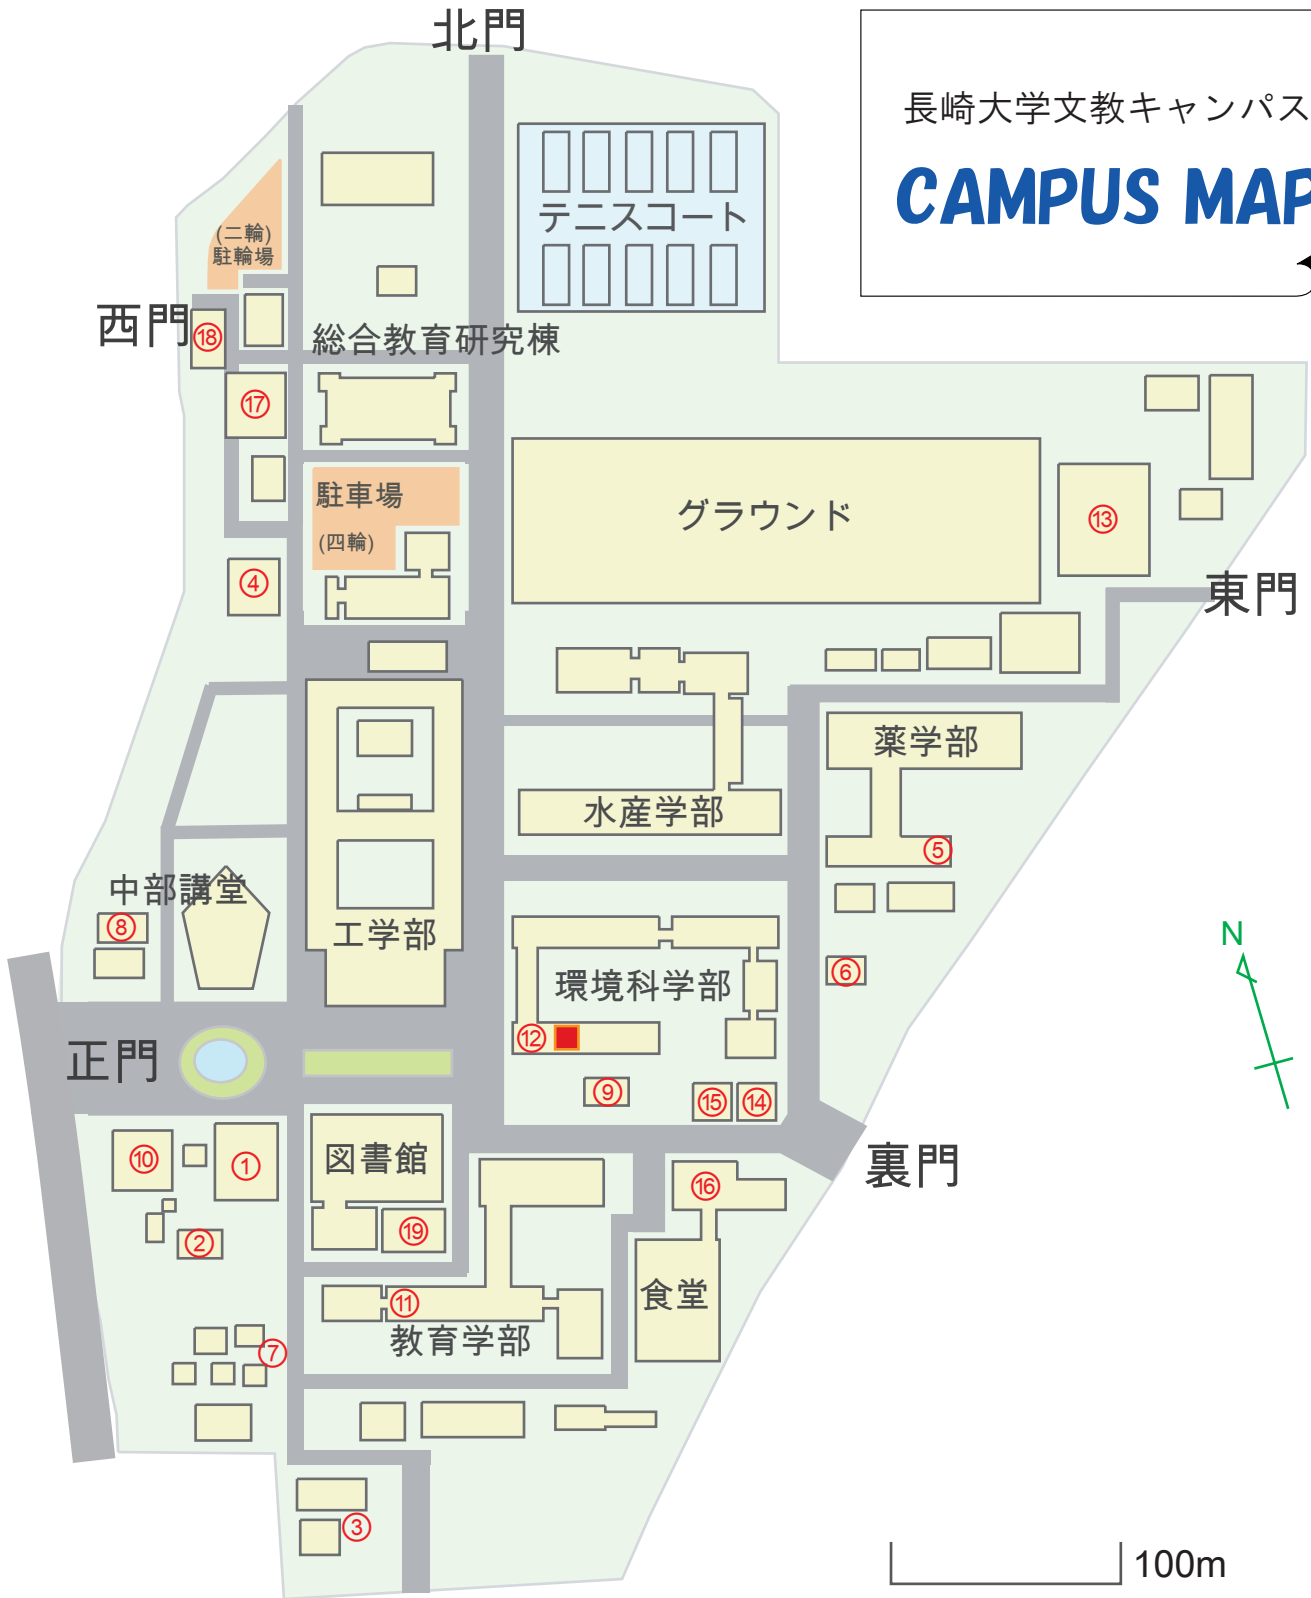

長崎大学文教キャンパス

CAMPUS MAP

- | | | |
|---------------|---------------------------|---------------|
| ①事務局 | ⑦生涯学習教育研究センター | ⑬総合体育館 |
| ②保健・医療推進センター | ⑧留学生センター | ⑭学生プラザ |
| ③情報メディア基盤センター | ⑨大学教育機能開発センター | ⑮学生支援センター |
| 共同研究交流センター | ⑩アドミッションセンター | ⑯学生会館 |
| ④産学連携部門 | ⑪心の教育総合支援センター | ⑰補助体育館 |
| ⑤先端科学研究支援部門 | ⑫全学教育講義棟 | ⑱男女共同参画推進センター |
| ⑥環境安全マネジメント部門 | ■総合受付
(1階103番&104番講義室) | ⑲放送大学長崎学習センター |